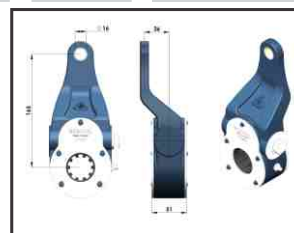

Volvo Items . Linea Volvo

<b>CÓD. ECKISIL</b> Eckisil Number Código Eckisil	<b>CÓD. VOLVO</b> Constructor Number Código del Constructor	<b>APLICAÇÃO</b> Application Aplicación	<b>EIXO</b> Axle Eje	<b>POSIÇÃO</b> Posición Posición
77402	6883359	TODOS	<b>Dianteiro</b> Rear Delantero	Direito Right / Derecho
77403	6883362	N-10 / N-12	<b>Traseiro</b> Rear Trasera	Esquerdo Left / Izquierda
77404	6883363	NL-10 / NL-12		Direito Right / Derecho

77309

77308

77402/77304

77403

77404

77309K

77308K

# Linha Ajustador Manual

Manual Slack Adjuster Items . Linea Rache Manual

A - Diâmetro da Bucha  
B - Espessura do Ajustador  
C - D - E - Medida do Centro  
da Coroa até o  
Centro da Bucha

Chave  
19mm  
Wrench 19mm(3/4")

hecho no Brasil  
made in Brasil