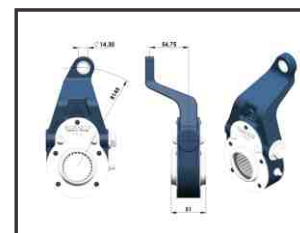

Figura - 01

Figura - 02

Figura - 03

Figura - 04

Figura - 05

Figura - 06

Figura - 07

Figura - 08

# Linha Ajustador Manual

Z

**SCANIA**

**Linha Scania**

Scania Items . Linea Scania

<b>CÓD. ECKISIL</b> Eckisil Number Código Eckisil	<b>CÓD. SCANIA</b> Constructor Number Código del Constructor	<b>APLICAÇÃO</b> Application Aplicación	<b>EIXO</b> Axle Eje	<b>POSIÇÃO</b> Posición Posición
77302	218 686 225 441	LS 110 / LKS 111	<b>Dianteiro</b> Rear Delantero	Direito Right / Derecho
77303	218 685 225 440			Esquerdo Left / Izquierda
77302	1 448 120 1 342 544	F94 / P94 / L94 / K94 K114 / P114 / R114 / T114 K124 / P124 / R124 / T124 / R164 / P420	<b>Dianteiro</b> Rear Delantero	Direito Right / Derecho
77303	1 448 121 1 342 543			Esquerdo Left / Izquierda
77304	218 684 688 33 59	LS 110 / LKS 111 / LKS141 / R112 / T112	<b>Traseiro</b> Rear Trasera	Esquerdo Left / Izquierda
77305	276 517	R12 / T112 / R113 / T113 / T142 / K112	<b>Dianteiro</b> Rear Delantero	Direito Right / Derecho
77306	276 518			Esquerdo Left / Izquierda
77307 77307 K	278 734	R12 / T112 / R113 / P94 / P114 / R114 T114 / T124 / T142 / K112	<b>Traseiro</b> Rear Trasera	Direito Right / Derecho
77309 77309 K	278 736 1 448 115	F94 / P94 / L94 / K94 K114 / P114 / R114 / T114 K124 / P124 / R124 / T124 / R164 / P420	<b>Traseiro</b> Rear Trasera	Esquerdo Left / Izquierda
77308 77308 K	278 735 1 448 114			Direito Right / Derecho

A - Diâmetro da Bucha  
B - Espessura do Ajustador  
C - D - E - Medida do Centro  
da Coroa até o  
Centro da Bucha

Chave  
19mm  
Wrench 19mm(3/4")

hecho no Brasil  
made in Brasil