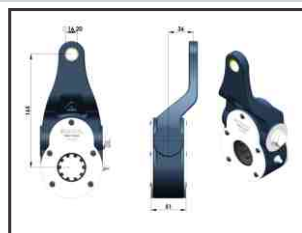

Linha Ajustador Manual

Z

SCANIA

Linha Scania

Scania Items . Linea Scania

CÓD. ECKISIL Eckisil Number Código Eckisil	CÓD. SCANIA Constructor Number Código del Constructor	APLICAÇÃO Application Aplicación	EIXO Axle Eje	POSIÇÃO Posición Posición
77302	218 686 225 441	LS 110 / LKS 111	Dianteiro Rear Delantero	Direito Right / Derecho
77303	218 685 225 440			Esquerdo Left / Izquierda
77302	1 448 120 1 342 544	F94 / P94 / L94 / K94 K114 / P114 / R114 / T114 K124 / P124 / R124 / T124 / R164 / P420	Dianteiro Rear Delantero	Direito Right / Derecho
77303	1 448 121 1 342 543			Esquerdo Left / Izquierda
77304	218 684 688 33 59	LS 110 / LKS 111 / LKS141 / R112 / T112	Traseiro Rear Trasera	Esquerdo Left / Izquierda
77305	276 517	R12 / T112 / R113 / T113 / T142 / K112	Dianteiro Rear Delantero	Direito Right / Derecho
77306	276 518			Esquerdo Left / Izquierda
77307 77307 K	278 734	R12 / T112 / R113 / P94 / P114 / R114 T114 / T124 / T142 / K112	Traseiro Rear Trasera	Direito Right / Derecho
77309 77309 K	278 736 1 448 115	F94 / P94 / L94 / K94 K114 / P114 / R114 / T114 K124 / P124 / R124 / T124 / R164 / P420	Traseiro Rear Trasera	Esquerdo Left / Izquierda
77308 77308 K	278 735 1 448 114			Direito Right / Derecho

*a letra "K" refere-se a posição do eixo sem-fim

Linha Volvo

Volvo Items . Linea Volvo

CÓD. ECKISIL Eckisil Number Código Eckisil	CÓD. VOLVO Constructor Number Código del Constructor	APLICAÇÃO Application Aplicación	EIXO Axle Eje	POSIÇÃO Posición Posición
77402	6883359	TODOS	Dianteiro Rear Delantero	Direito Right / Derecho
77403	6883362	N-10 / N-12	Traseiro Rear Trasera	Esquerdo Left / Izquierda
77404	6883363	NL-10 / NL-12		Direito Right / Derecho

77403