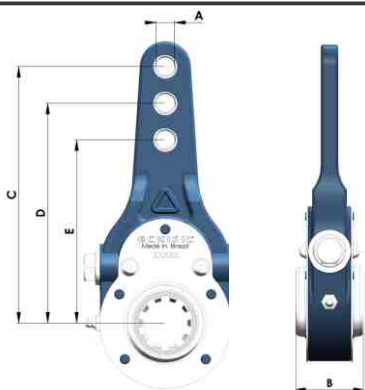

# Linha Ajustador Manual

Manual Slack Adjuster Items . Linea Rache Manual

## Outras Montadoras

Other Constructors . Aplicación a Otros Fabricantes

CÓD. ECKISIL Eckisil Number Código Eckisil	COROAS Crown Corona	MEDIDAS - mm Measures / Medidas			APLICAÇÃO Aplication Aplicación
		A	B	C	
77009	24	12,7	50,8	127,0	Caminhão VW 6 a 7 Ton. (adaptação) Caminhão VW 7 a 9 Ton. Caminhão Ford 8 Ton. Caminhão Agrale 7 a 8 Ton. Caminhão MBB 608 D (adaptação) Caminhão MBB 710 Plus Ônibus MBB LO 610, 712 , e LO 814 Agrale Volare A8 3° Eixo
77011	24	12,7	50,8	127,0	
77012	24	12,7	50,8	139,7	Caminhão Agrale 9 Ton. Desde Set / 03
77032	28	12,7	50,8	139,0	Caminhão VW 16,17,23,24,26 e 40 Ton. Caminhão VW 11 a 24 Ton. (exceto 16170 / 220 Ton. ) Caminhão Ford 12, 14 , 24 e 32 Ton. Caminhão Iveco 12, 14, 19, 20 , 32, e 45 Ton. 3° Eixo
77034	28	12,7	50,8	152,0	Caminhão VW 16, 17, 23, 24, 26 e 40 Ton. Caminhão Ford 16, 17, e 40 Ton. Caminhão Iveco 15 e 16 Ton. Carretas em Geral  Caminhão VW 14 Ton. até Jun / 91 Caminhão VW 16 Ton. até Dez / 90 Caminhão VW (conversão) até 1994 Carretas até 1986 3° Eixo

A - Diâmetro da Bucha  
B - Espessura do Ajustador  
C - D - E - Medida do Centro  
da Coroa até o  
Centro da Bucha

Chave  
19mm  
Wrench 19mm(3/4")

hecho no Brasil  
made in Brasil