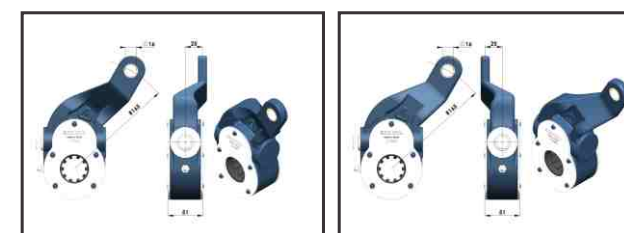

# Linha Ajustador Manual

Z

**SCANIA**

**Linha Scania**

Scania Items . Linea Scania

<b>CÓD. ECKISIL</b> Eckisil Number Código Eckisil	<b>CÓD. SCANIA</b> Constructor Number Código del Constructor	<b>APLICAÇÃO</b> Application Aplicación	<b>EIXO</b> Axle Eje	<b>POSIÇÃO</b> Posición Posición
77302	218 686 225 441	LS 110 / LKS 111	<b>Dianteiro</b> Rear Delantero	Direito Right / Derecho
77303	218 685 225 440			Esquerdo Left / Izquierda
77302	1 448 120 1 342 544	F94 / P94 / L94 / K94 K114 / P114 / R114 / T114 K124 / P124 / R124 / T124 / R164 / P420	<b>Dianteiro</b> Rear Delantero	Direito Right / Derecho
77303	1 448 121 1 342 543			Esquerdo Left / Izquierda
77304	218 684 688 33 59	LS 110 / LKS 111 / LKS141 / R112 / T112	<b>Traseiro</b> Rear Trasera	Esquerdo Left / Izquierda
77305	276 517	R12 / T112 / R113 / T113 / T142 / K112	<b>Dianteiro</b> Rear Delantero	Direito Right / Derecho
77306	276 518			Esquerdo Left / Izquierda
77307 77307 K	278 734	R12 / T112 / R113 / P94 / P114 / R114 T114 / T124 / T142 / K112	<b>Traseiro</b> Rear Trasera	Direito Right / Derecho
77309 77309 K	278 736 1 448 115	F94 / P94 / L94 / K94 K114 / P114 / R114 / T114 K124 / P124 / R124 / T124 / R164 / P420	<b>Traseiro</b> Rear Trasera	Esquerdo Left / Izquierda
77308 77308 K	278 735 1 448 114			Direito Right / Derecho

\*a letra "K" refere-se a posição do eixo sem-fim

77302

77303

77305

77306

77307

77307K

**Linha Volvo**

Volvo Items . Linea Volvo

<b>CÓD. ECKISIL</b> Eckisil Number Código Eckisil	<b>CÓD. VOLVO</b> Constructor Number Código del Constructor	<b>APLICAÇÃO</b> Application Aplicación	<b>EIXO</b> Axle Eje	<b>POSIÇÃO</b> Posición Posición
77402	6883359	TODOS	<b>Dianteiro</b> Rear Delantero	Direito Right / Derecho
77403	6883362	N-10 / N-12	<b>Traseiro</b> Rear Trasera	Esquerdo Left / Izquierda
77404	6883363	NL-10 / NL-12		Direito Right / Derecho