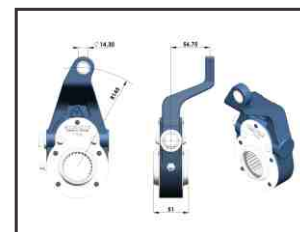

Figura - 01

Figura - 02

Figura - 03

Figura - 04

Figura - 05

Figura - 06

Figura - 07

Figura - 08

# Linha Ajustador Manual

Z

**SCANIA**

**Linha Scania**

Scania Items . Linea Scania

<b>CÓD. ECKISIL</b> Eckisil Number Código Eckisil	<b>CÓD. SCANIA</b> Constructor Number Código del Constructor	<b>APLICAÇÃO</b> Application Aplicación	<b>EIXO</b> Axle Eje	<b>POSIÇÃO</b> Posición Posición
77302	218 686 225 441	LS 110 / LKS 111	<b>Dianteiro</b> Rear Delantero	Direito Right / Derecho
77303	218 685 225 440			Esquerdo Left / Izquierda
77302	1 448 120 1 342 544	F94 / P94 / L94 / K94 K114 / P114 / R114 / T114 K124 / P124 / R124 / T124 / R164 / P420	<b>Dianteiro</b> Rear Delantero	Direito Right / Derecho
77303	1 448 121 1 342 543			Esquerdo Left / Izquierda
77304	218 684 688 33 59	LS 110 / LKS 111 / LKS141 / R112 / T112	<b>Traseiro</b> Rear Trasera	Esquerdo Left / Izquierda
77305	276 517	R12 / T112 / R113 / T113 / T142 / K112	<b>Dianteiro</b> Rear Delantero	Direito Right / Derecho
77306	276 518			Esquerdo Left / Izquierda
77307 77307 K	278 734	R12 / T112 / R113 / P94 / P114 / R114 T114 / T124 / T142 / K112	<b>Traseiro</b> Rear Trasera	Direito Right / Derecho
77309 77309 K	278 736 1 448 115	F94 / P94 / L94 / K94 K114 / P114 / R114 / T114 K124 / P124 / R124 / T124 / R164 / P420	<b>Traseiro</b> Rear Trasera	Esquerdo Left / Izquierda
77308 77308 K	278 735 1 448 114			Direito Right / Derecho

A - Diâmetro da Bucha  
B - Espessura do Ajustador  
C - D - E - Medida do Centro  
da Coroa até o  
Centro da Bucha

Chave  
19mm  
Wrench 19mm(3/4")

hecho no Brasil  
made in Brasil