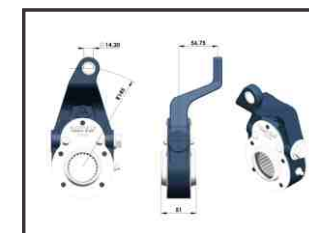

Figura - 01

Figura - 02

Figura - 03

Figura - 04

Figura - 05

Figura - 06

Figura - 07

Figura - 08

# Linha Ajustador Manual

Z

**SCANIA**

**Linha Scania**

Scania Items . Linea Scania

<b>CÓD. ECKISIL</b> Eckisil Number Código Eckisil	<b>CÓD. SCANIA</b> Constructor Number Código del Constructor	<b>APLICAÇÃO</b> Application Aplicación	<b>EIXO</b> Axle Eje	<b>POSIÇÃO</b> Posición Posición
77302	218 686 225 441	LS 110 / LKS 111	<b>Dianteiro</b> Rear Delantero	Direito Right / Derecho
77303	218 685 225 440			Esquerdo Left / Izquierda
77302	1 448 120 1 342 544	F94 / P94 / L94 / K94 K114 / P114 / R114 / T114 K124 / P124 / R124 / T124 / R164 / P420	<b>Dianteiro</b> Rear Delantero	Direito Right / Derecho
77303	1 448 121 1 342 543			Esquerdo Left / Izquierda
77304	218 684 688 33 59	LS 110 / LKS 111 / LKS141 / R112 / T112	<b>Traseiro</b> Rear Trasera	Esquerdo Left / Izquierda
77305	276 517	R12 / T112 / R113 / T113 / T142 / K112	<b>Dianteiro</b> Rear Delantero	Direito Right / Derecho
77306	276 518			Esquerdo Left / Izquierda
77307 77307 K	278 734	R12 / T112 / R113 / P94 / P114 / R114 T114 / T124 / T142 / K112	<b>Traseiro</b> Rear Trasera	Direito Right / Derecho
77309 77309 K	278 736 1 448 115	F94 / P94 / L94 / K94 K114 / P114 / R114 / T114 K124 / P124 / R124 / T124 / R164 / P420	<b>Traseiro</b> Rear Trasera	Esquerdo Left / Izquierda
77308 77308 K	278 735 1 448 114			Direito Right / Derecho

A - Diâmetro da Bucha  
B - Espessura do Ajustador  
C - D - E - Medida do Centro  
da Coroa até o  
Centro da Bucha

Chave  
19mm  
Wrench 19mm(3/4")

hecho no Brasil  
made in Brasil