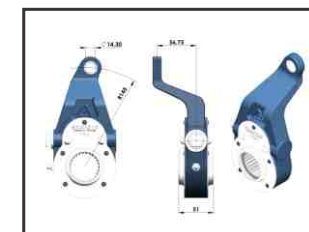

Figura - 01

Figura - 02

Figura - 03

Figura - 04

Figura - 05

Figura - 06

Figura - 07

Figura - 08

# Linha Ajustador Manual

Z

**SCANIA**

**Linha Scania**

Scania Items . Linea Scania

<b>CÓD. ECKISIL</b> Eckisil Number Código Eckisil	<b>CÓD. SCANIA</b> Constructor Number Código del Constructor	<b>APLICAÇÃO</b> Application Aplicación	<b>EIXO</b> Axle Eje	<b>POSIÇÃO</b> Posición Posición
77302	218 686 225 441	LS 110 / LKS 111	<b>Dianteiro</b> Rear Delantero	Direito Right / Derecho
77303	218 685 225 440			Esquerdo Left / Izquierda
77302	1 448 120 1 342 544	F94 / P94 / L94 / K94 K114 / P114 / R114 / T114 K124 / P124 / R124 / T124 / R164 / P420	<b>Dianteiro</b> Rear Delantero	Direito Right / Derecho
77303	1 448 121 1 342 543			Esquerdo Left / Izquierda
77304	218 684 688 33 59	LS 110 / LKS 111 / LKS141 / R112 / T112	<b>Traseiro</b> Rear Trasera	Esquerdo Left / Izquierda
77305	276 517	R12 / T112 / R113 / T113 / T142 / K112	<b>Dianteiro</b> Rear Delantero	Direito Right / Derecho
77306	276 518			Esquerdo Left / Izquierda
77307 77307 K	278 734	R12 / T112 / R113 / P94 / P114 / R114 T114 / T124 / T142 / K112	<b>Traseiro</b> Rear Trasera	Direito Right / Derecho
77309 77309 K	278 736 1 448 115	F94 / P94 / L94 / K94 K114 / P114 / R114 / T114 K124 / P124 / R124 / T124 / R164 / P420	<b>Traseiro</b> Rear Trasera	Esquerdo Left / Izquierda
77308 77308 K	278 735 1 448 114			Direito Right / Derecho

A - Diâmetro da Bucha  
B - Espessura do Ajustador  
C - D - E - Medida do Centro  
da Coroa até o  
Centro da Bucha

Chave  
19mm  
Wrench 19mm(3/4")

hecho no Brasil  
made in Brasil