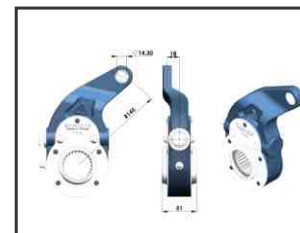

Figura - 01

Figura - 02

Figura - 03

Figura - 04

Figura - 05

Figura - 06

Figura - 07

Figura - 08

# Linha Ajustador Manual

Z

**SCANIA**

**Linha Scania**

Scania Items . Linea Scania

<b>CÓD. ECKISIL</b> Eckisil Number Código Eckisil	<b>CÓD. SCANIA</b> Constructor Number Código del Constructor	<b>APLICAÇÃO</b> Application Aplicación	<b>EIXO</b> Axle Eje	<b>POSIÇÃO</b> Posición Posición
77302	218 686 225 441	LS 110 / LKS 111	<b>Dianteiro</b> Rear Delantero	Direito Right / Derecho
77303	218 685 225 440			Esquerdo Left / Izquierda
77302	1 448 120 1 342 544	F94 / P94 / L94 / K94 K114 / P114 / R114 / T114 K124 / P124 / R124 / T124 / R164 / P420	<b>Dianteiro</b> Rear Delantero	Direito Right / Derecho
77303	1 448 121 1 342 543			Esquerdo Left / Izquierda
77304	218 684 688 33 59	LS 110 / LKS 111 / LKS141 / R112 / T112	<b>Traseiro</b> Rear Trasera	Esquerdo Left / Izquierda
77305	276 517	R12 / T112 / R113 / T113 / T142 / K112	<b>Dianteiro</b> Rear Delantero	Direito Right / Derecho
77306	276 518			Esquerdo Left / Izquierda
77307 77307 K	278 734	R12 / T112 / R113 / P94 / P114 / R114 T114 / T124 / T142 / K112	<b>Traseiro</b> Rear Trasera	Direito Right / Derecho
77309 77309 K	278 736 1 448 115	F94 / P94 / L94 / K94 K114 / P114 / R114 / T114 K124 / P124 / R124 / T124 / R164 / P420	<b>Traseiro</b> Rear Trasera	Esquerdo Left / Izquierda
77308 77308 K	278 735 1 448 114			Direito Right / Derecho

A - Diâmetro da Bucha  
B - Espessura do Ajustador  
C - D - E - Medida do Centro  
da Coroa até o  
Centro da Bucha

Chave  
19mm  
Wrench 19mm(3/4")

hecho no Brasil  
made in Brasil